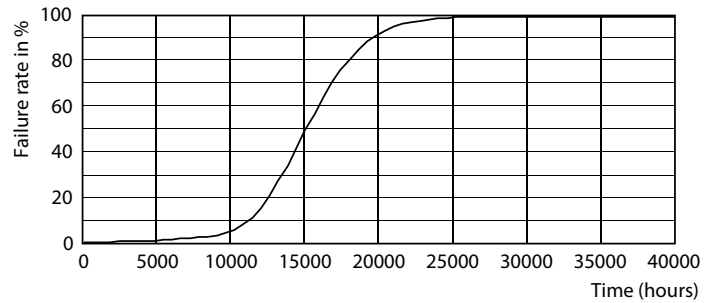

CorePro LEDspot-reflektorer

Fotometriske data

Light Distribution Diagram - CoreProLEDspot ND 4-60W R80 E27 827 36D

Levetid

Lumen Maintenance Diagram - CoreProLEDspot ND 4-60W R80 E27 827 36D

Life Expectancy Diagram - CoreProLEDspot ND 4-60W R80 E27 827 36D