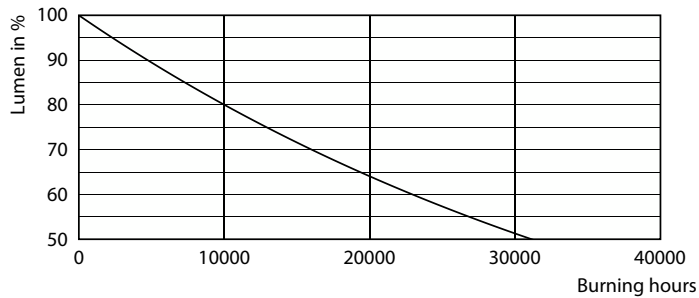

Levetid

Lumen Maintenance Diagram - CoreProLEDspot ND 4-60W R80 E27 827 36D