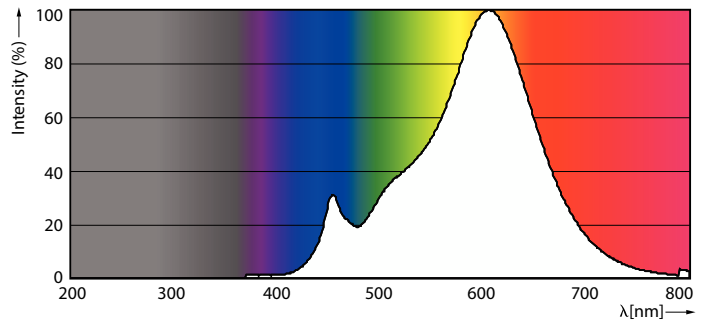

Accent Lighting Spots - CoreProLEDspot ND 4-60W R80 E27 827 36D

Spectral Power Distribution Colour - CoreProLEDspot ND 4-60W R80 E27 827 36D