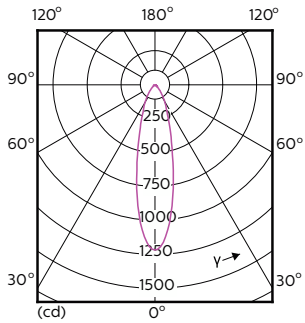

MASTER LEDspot ExpertColor MV

Fotometriske data

Light Distribution Diagram - MAS LED ExpertColor 5.5-50W GU10 940 25D