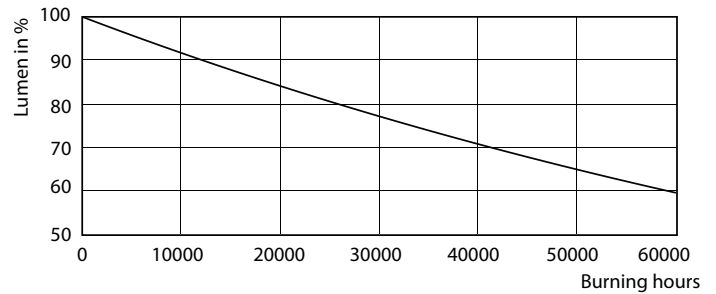

Lumen Maintenance Diagram - MAS LED ExpertColor 5.5-50W GU10 940 25D