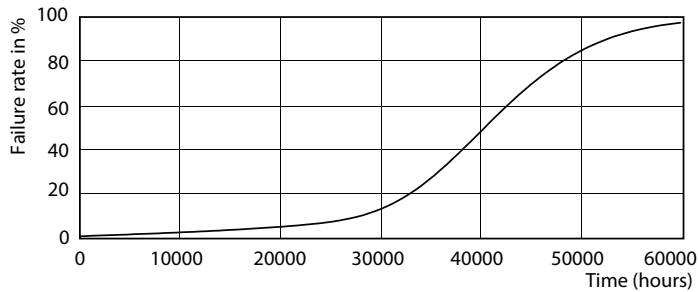

Levetid

Life Expectancy Diagram - MAS LED ExpertColor 5.5-50W GU10 940 25D