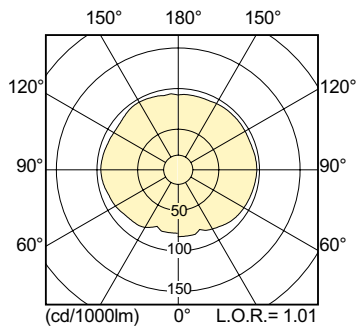

MASTER CityWhite CDO-TT

Mekanik og armaturhus

Pære finish	Klar
Lyskildeform	T46

Godkendelse og anvendelsesområde

Energieffektivitetsklasse	F
Indhold af kviksølv (Hg) (maks.)	13 mg
Indhold af kviksølv (Hg) (nom.)	12,6 mg
Energiforbrug kWh/1000 t.	150 kWh
EPREL-registreringsnummer	473331

Målskitse

Product	D (max)	O	L	C (max)
MASTER CityWh CDO-TT Plus 150W/942 E40	46 mm	10 mm	132 mm	211 mm

Fotometriske data

Light Distribution Diagram - MASTER CityWh CDO-TT Plus 150W/942 E40

Spectral Power Distribution Colour - MASTER CityWh CDO-TT Plus 150W/942 E40