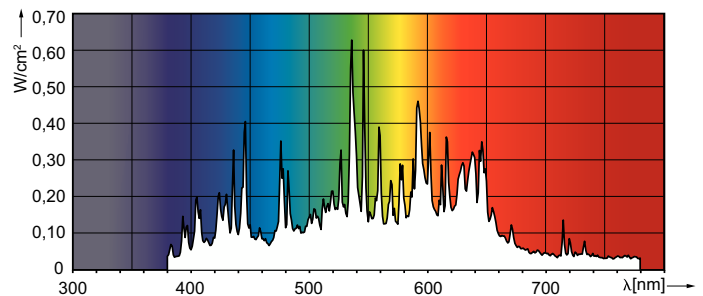

Korreleret farvetemperatur (nom.)	4200 K
Lyseffekt (nominel) (nom.)	107 lm/W
Farvegengivelsesindeks (CRI)	91
Buelængde O (Nom)	10 mm
Drift og el	
Strømforbrug	150,0 W
Spænding (nom.)	97 V
Spænding (nom.)	97 V
Lysstyringssystemer og dæmpning	
Dæmpbar	Ja

Målskitse

Product	D (max)	O	L	C (max)
MASTER CityWh CDO-TT Plus 150W/942 E40	46 mm	10 mm	132 mm	211 mm

Fotometriske data

Light Distribution Diagram - MASTER CityWh CDO-TT Plus 150W/942 E40

Spectral Power Distribution Colour - MASTER CityWh CDO-TT Plus 150W/942 E40