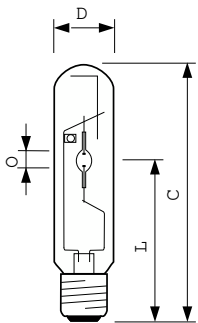

MASTER CityWhite CDO-TT

Mekanik og armaturhus

Pære finish	Klar
Lyskildeform	T46

Godkendelse og anvendelsesområde

Energieffektivitetsklasse	F
Indhold af kviksølv (Hg) (maks.)	13 mg
Indhold af kviksølv (Hg) (nom.)	12,6 mg
Energiforbrug kWh/1000 t.	150 kWh
EPREL-registreringsnummer	473331

Målskitse

Product	D (max)	O	L	C (max)
MASTER CityWh CDO-TT Plus 150W/942 E40	46 mm	10 mm	132 mm	211 mm

Fotometriske data

Light Distribution Diagram - MASTER CityWh CDO-TT Plus 150W/942 E40

Spectral Power Distribution Colour - MASTER CityWh CDO-TT Plus 150W/942 E40