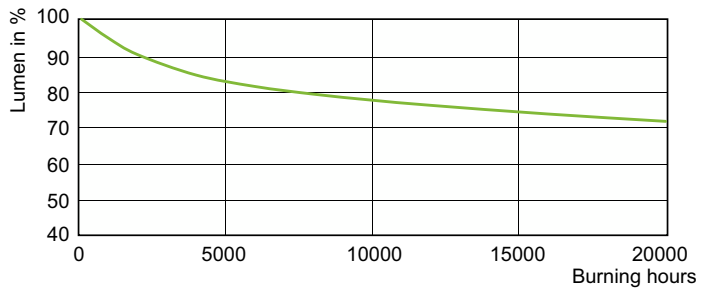

MASTER CityWhite CDO-TT

Levetid

Lumen Maintenance Diagram - MASTER CityWh CDO-TT Plus 150W/942 E40

Life Expectancy Diagram - MASTER CityWh CDO-TT Plus 150W/942 E40