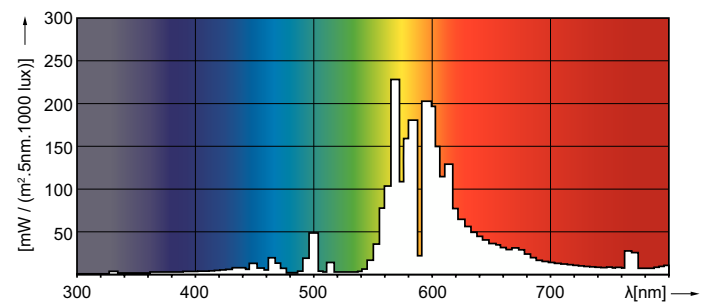

Målskitse

Product	D (max)	C (max)
MASTER SON PIA Plus 150W/220 E40 1SL/12	91 mm	227 mm

Fotometriske data

Light Distribution Diagram - MASTER SON PIA Plus 150W/220 E40 1SL/12

Spectral Power Distribution Colour - MASTER SON PIA Plus 150W/220 E40 1SL/12