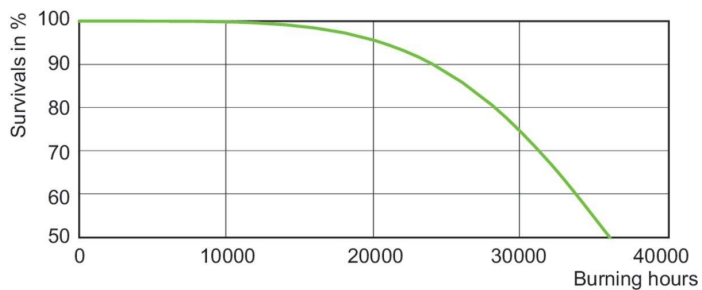

MASTER SON PIA Plus

Levetid

Life Expectancy Diagram - MASTER SON PIA Plus 150W/220 E40 1SL/12

Lumen Maintenance Diagram - MASTER SON PIA Plus 150W/220 E40 1SL/12