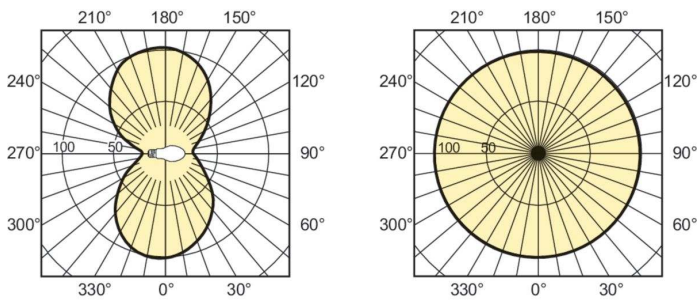

Målskitse

Product	D (max)	C (max)
MASTER SON PIA Plus 150W/220 E40 1SL/12	91 mm	227 mm

Fotometriske data

Light Distribution Diagram - MASTER SON PIA Plus 150W/220 E40 1SL/12

Spectral Power Distribution Colour - MASTER SON PIA Plus 150W/220 E40 1SL/12