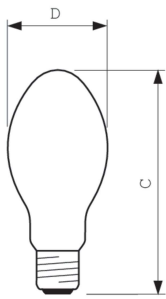

Målskitse

Product	D (max)	C (max)
MASTER SON PIA Plus 150W/220 E40 1SL/12	91 mm	227 mm

Fotometriske data

Light Distribution Diagram - MASTER SON PIA Plus 150W/220 E40 1SL/12

Spectral Power Distribution Colour - MASTER SON PIA Plus 150W/220 E40 1SL/12