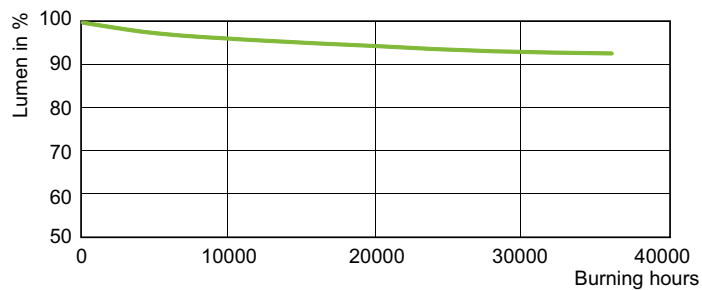

MASTER SON PIA Plus

Levetid

Life Expectancy Diagram - MASTER SON PIA Plus 150W/220 E40 1SL/12

Lumen Maintenance Diagram - MASTER SON PIA Plus 150W/220 E40 1SL/12