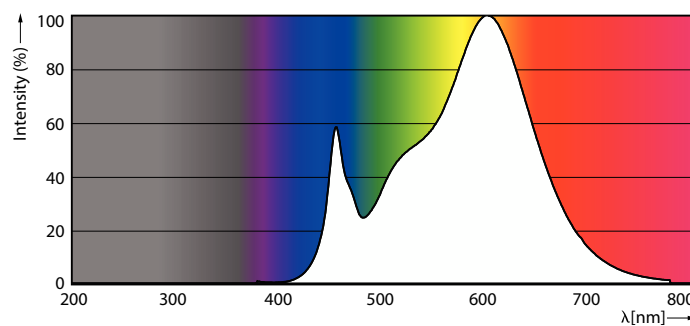

Fotometriske data

Spectral Power Distribution Colour - CorePro LEDlinearND 11.5-100W R7S78mm830

General uniform lighting - CorePro LEDlinearND 11.5-100W R7S78mm830