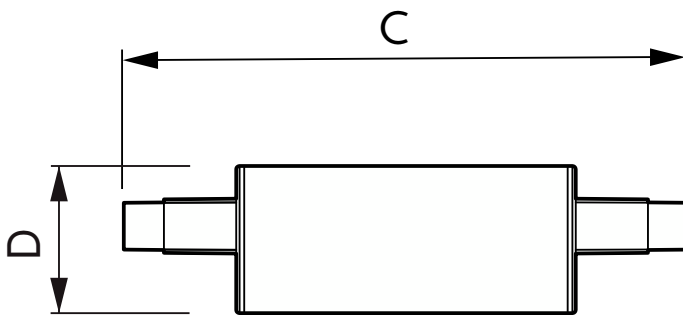

CorePro LEDlinear MV

Energiforbrug kWh/1000 t.	12 kWh
EPREL registreringsnummer	1880096
CE-mærke	Ja
EU RoHS-godkendt	Ja
EyeComfort	Ja
Flimmerværdi (PstLM)	1
Værdi for stroboskopisk effekt (SVM)	0,4
Omgivelsestemperaturområde	-20 til +45 °C

Anvendelsesbetingelser

Kan det bruges i lukkede armaturer?	No

Produktdata

Ordreproduktnavn	CorePro LEDlinearND 11.5-100W R7S78mm830

Det fulde produktnavn	CorePro LEDlinearND 11.5-100W R7S78mm830
Full EOC	872016930199300
Beskrivelse af lokal kode	2057819284
Ordrekode	929003791502
Materialenr. (12NC)	929003791502
Lokal ordrekode	2057819284
Tæller – antal pr. pakke	1
EAN/UPC – Produkt/Æske	8720169301993
Tæller – antal pakker pr. kasse (udvendig emballage)	10
EAN/UPC – kasse	8720169302006

Målskitse

Product	D	C
CorePro LEDlinearND 11.5-100W R7S78mm830	28 mm	78 mm