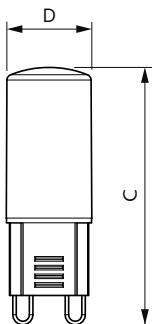

CorePro LEDcapsule MV

Nettovægt (stykke)	0,009 kg

Godkendelse og anvendelsesområde

Energieffektivitetsklasse	E
Velegnet til effektbelysning	Nej
Energiforbrug kWh/1000 t.	4 kWh
EPREL registreringsnummer	1932581
EU RoHS-godkendt	Ja
EyeComfort	Ja
Flimmerværdi (PstLM)	1
Værdi for stroboskopisk effekt (SVM)	0,4
Omgivelsestemperaturområde	-20 til +45 °C

Anvendelsesbetingelser

Kan det bruges i lukkede armaturer?	No

Produktdata

Ordreprodukt navn	CorePro LEDcapsule 3.7-40W ND G9 830

Det fulde produkt navn	CorePro LEDcapsule 3.7-40W ND G9 830
Full EOC	872016930187000
Beskrivelse af lokal kode	2057819514
Ordrekode	929003790902
Materialenr. (12NC)	929003790902
Lokal ordrekode	2057819514
Tæller – antal pr. pakke	1
EAN/UPC – Produkt/Æske	8720169301870
Tæller – antal pakker pr. kasse (udvendig emballage)	12
EAN/UPC – kasse	8720169301887

Målskitse

Product	D	C
CorePro LEDcapsule 3.7-40W ND G9 830	16 mm	52 mm