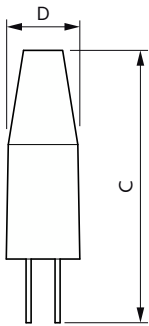

CorePro LEDcapsule LV

Lyskildeform	Kapsel
Nettovægt (stykke)	0,002 kg
Godkendelse og anvendelsesområde	
Energieffektivitetsklasse	F
Velegnet til effektbelysning	Nej
Energiforbrug kWh/1000 t.	2 kWh
EPREL registreringsnummer	1879160
CE-mærke	Ja
EU RoHS-godkendt	Ja
EyeComfort	Ja
Flimmerværdi (PstLM)	1
Værdi for stroboskopisk effekt (SVM)	0,4
Omgivelsestemperaturområde	-20 til +45 °C
Anvendelsesbetingelser	
Kan det bruges i lukkede armaturer?	No

Produktdata

Ordreproduktnavn	CorePro LEDcapsuleLV 1.7-20W G4micro 827
Det fulde produktnavn	CorePro LEDcapsuleLV 1.7-20W G4micro 827
Full EOC	872016930047700
Beskrivelse af lokal kode	2057819268
Ordrekode	929003779002
Materialenr. (12NC)	929003779002
Lokal ordrekode	2057819268
Tæller – antal pr. pakke	1
EAN/UPC - Produkt/Æske	8720169300477
Tæller – antal pakker pr. kasse (udvendig emballage)	12
EAN/UPC – kasse	8720169300484

Målskitse

Product	D	C
CorePro LEDcapsuleLV 1.7-20W G4micro 827	9,5 mm	37,5 mm