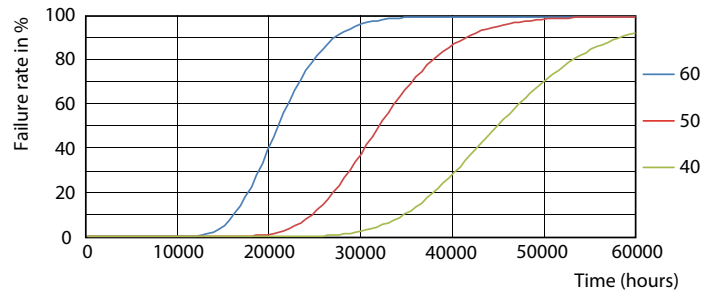

Målskitse

Product	D1	D	A1	A2	A3
CorePro LED PLS 5W 840 2P G23	16 mm	31 mm	108 mm	144 mm	166 mm

Fotometriske data

General uniform lighting - CorePro LED PLS 5W 840 2P G23

CorePro LED PLS

Levetid

Life Expectancy Diagram