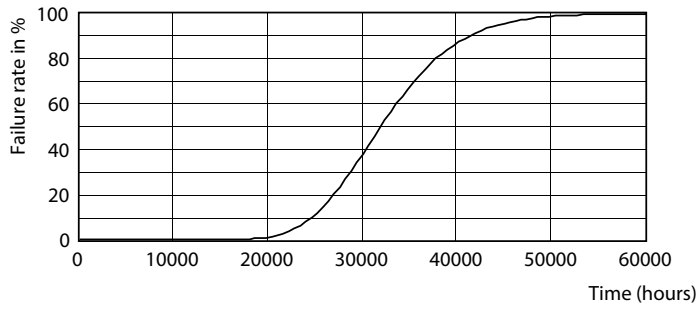

Målskitse

Product	D1	D	A1	A2	A3
CorePro LED PLS 5W 840 2P G23	16 mm	31 mm	108 mm	144 mm	166 mm

Fotometriske data

General uniform lighting - CorePro LED PLS 5W 840 2P G23

CorePro LED PLS

Levetid

Life Expectancy Diagram