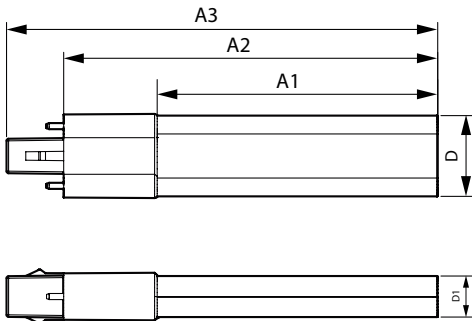

CorePro LED PLS

Lysstyringssystemer og dæmpning

Dæmpbar	Nej

Mekanik og armaturhus

Pære finish	Matteret
Lyskildemateriale	Plast
Produktlængde	144 mm
Lyskildeform	PL-S
Nettovægt (stykke)	0,043 kg

Godkendelse og anvendelsesområde

Energieffektivitetsklasse	E
Energibesparende produkt	Ja
Godkendelsesmærkninger	RoHS-overensstemmelse CE-mærkning KEMA Keur-certifikat
Energiforbrug kWh/1000 t.	5 kWh
EPREL registreringsnummer	1820623
CE-mærke	Ja
EU RoHS-godkendt	Ja
Flimmerværdi (PstLM)	1

Værdi for stroboskopisk effekt (SVM)	0,4
Omgivelsestemperaturområde	-20 til +45 °C

Produktdata

Ordreproduktnavn	CorePro LED PLS 5W 840 2P G23
Det fulde produktnavn	CorePro LED PLS 5W 840 2P G23
Full EOC	872016928660300
Beskrivelse af lokal kode	2057818968
Ordrekode	929003756902
Materialenr. (12NC)	929003756902
Lokal ordrekode	2057818968
Tæller – antal pr. pakke	1
EAN/UPC – Produkt/Æske	8720169286603
Tæller – antal pakker pr. kasse (udvendig emballage)	20
EAN/UPC – kasse	8720169286610

Målskitse

Product	D1	D	A1	A2	A3
CorePro LED PLS 5W 840 2P G23	16 mm	31 mm	108 mm	144 mm	166 mm

Fotometriske data

General uniform lighting - CorePro LED PLS 5W 840 2P G23