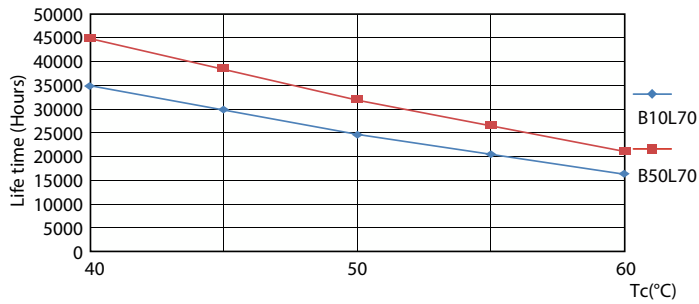

Målskitse

Product	D1	D	A1	A2	A3
CorePro LED PLS 5W 840 2P G23	16 mm	31 mm	108 mm	144 mm	166 mm

Fotometriske data

General uniform lighting - CorePro LED PLS 5W 840 2P G23

CorePro LED PLS

Levetid

Life Expectancy Diagram