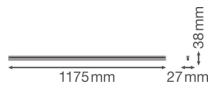

Specifikationer Ledvance LED Lysrender Linear Kompakt 20W 2000lm - 830 Varm Hvid | 120cm

[Vis produkt](#)

Generel information

Artikelnummer	233347
EAN	4058075099739
Producentkode	4058075099739
Mærke	Ledvance
Producent navn	LN COMP BATTEN 1200 20W/3000K LEDV
Lyskilderdirektes All-in garanti	5 år
Gennemsnitlig Levetid (time)	50000

Teknisk information

Teknologi	LED Integreret
Erstatter (Watt)	1x36
Watt	20W
Volt (V)	220-240
Dæmpbare	Nej, ikke dæmpbar
Lys Farve	Hvid
Farvekode	830 Varmt Hvidt
Farvetemperatur (Kelvin)	3000 Varmt Hvidt
Farvegengivelse (Ra)	80-89 - God farvegengivelse
Farveindstilling	Enkelt farve
Lumen (Lysfluks)	2000lm
Lysudbytte (Lm/W)	100
Effektfaktor	>0.50