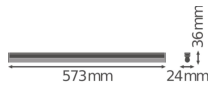

Specifikationer Ledvance LED Lysrender Linear Kompakt High Output
10W 1000lm - 830 Varm Hvid | 60cm

[Vis produkt](#)

Generel information

Artikelnummer	234125
EAN	4058075106277
Producentkode	4058075106277
Mærke	Ledvance
Producent navn	LN COMP HO 600 10W/3000K
Lyskilderdirektes All-in garanti	5 år
Gennemsnitlig Levetid (time)	50000

Teknisk information

Teknologi	LED Integreret
Erstatter (Watt)	1x14
Watt	10W
Volt (V)	220-240
Dæmpbare	Nej, ikke dæmpbar
Lys Farve	Hvid
Farvekode	830 Varmt Hvidt
Farvetemperatur (Kelvin)	3000 Varmt Hvidt
Farvegengivelse (Ra)	80-89 - God farvegengivelse
Farveindstilling	Enkelt farve
Lumen (Lysfluks)	1000lm
Lysudbytte (Lm/W)	100
Effektfaktor	>0.50

Inkl. lyskilde	Ja
Velegnet til udendørsbrug	Nej
Længde	60cm
Produkttype	LED Lysrender

Armaturl information

Montering	Overflade
Beskyttelsesniveau	IP20 - Næsten støvtæt
IK-Klasse	IK03 - 0.35 joule
Materiale	Polykarbonat
Armaturl Farve	Hvid
Armaturlfarve	Hvid
Nødbelysning	Nej
Product Serie	Linear

Mål

Længde (mm)	573
Bredde (mm)	24
Højde (mm)	36

Sensor information

Sensor type Ingen sensor

Hvorfor købe hos Lyskilderdirekte ?

Enkel og **effektiv LED løsninger**

Skræddersyet tilbud

Op **til 7 års garanti** på LED produkter