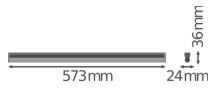

Specifikationer Ledvance LED Lysrender Linear Kompakt High Output
10W 1000lm - 840 Kold Hvid | 60cm

[Vis produkt](#)

Generel information

Artikelnummer	234126
EAN	4058075106291
Producentkode	4058075106291
Mærke	Ledvance
Producent navn	LN COMP HO 600 10W/4000K
Lyskilderdirektes All-in garanti	5 år
Gennemsnitlig Levetid (time)	50000

Teknisk information

Teknologi	LED Integreret
Erstatter (Watt)	1x14
Watt	10W
Volt (V)	220-240
Dæmpbare	Nej, ikke dæmpbar
Lys Farve	Hvid
Farvekode	840 Kold Hvid
Farvetemperatur (Kelvin)	4000 Kold Hvid
Farvegengivelse (Ra)	80-89 - God farvegengivelse
Farveindstilling	Enkelt farve
Lumen (Lysfluks)	1000lm
Lysudbytte (Lm/W)	100
Effektfaktor	>0.50

Inkl. lyskilde	Ja
Velegnet til udendørsbrug	Nej
Længde	60cm
Produkttype	LED Lysrender

Armaturl information

Montering	Overflade
Beskyttelsesniveau	IP20 - Næsten støvtæt
IK-Klasse	IK03 - 0.35 joule
Materiale	Polykarbonat
Armaturl Farve	Hvid
Armaturlfarve	Hvid
Nødbelysning	Nej
Product Serie	Linear

Mål

Længde (mm)	573
Bredde (mm)	24
Højde (mm)	36

Sensor information

Sensor type Ingen sensor

Hvorfor købe hos Lyskilderdirekte ?

Enkel og **effektiv LED løsninger**

Skræddersyet tilbud

Op **til 7 års garanti** på LED produkter