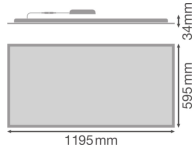

Specifikationer Ledvance LED panel
Kompakt Aluminium Hvid 53W 5830lm
- 840 kold hvid | 120x60cm - UGR < 19

[Vis produkt](#)

Generel information

Artikelnummer	247015
EAN	4099854017643
Producentkode	4099854017643
Mærke	Ledvance
Producent navn	PL COMP 1200x600 V 53W 840 U19
Lyskilderdirektes All-in garanti	5 år
Gennemsnitlig Levetid (time)	50000
Product Serie	PANEL COMPACT

Teknisk information

Teknologi	LED Integreret
Erstatter (Watt)	2x36
Watt	53W
Volt (V)	220-240
Dæmpbare	Nej, ikke dæmpbar
Farvekode	840 Kold Hvid
Farvetemperatur (Kelvin)	4000 Kold Hvid
Farvegengivelse (Ra)	80-89 - God farvegengivelse
Lys Farve	Hvid
Farveindstilling	Enkelt farve

Mål

LED Panel størrelse	120x60cm
Længde (mm)	1195
Bredde (mm)	295
Højde (mm)	34

Sensor information  Enkel og effektiv LED løsninger  Skræddersyet tilbud

Sensor type  Op til 7 års garanti på LED produkter Ingen sensor  Nem returproces