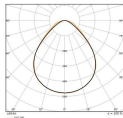

[Vis produkt](#)

Generel information

Artikelnummer	251074
EAN	4099854187339
Producentkode	4099854187339
Mærke	Ledvance
Producent navn	PANEL ECO 600 UGR<19 600 E 36W 865 U19
Lyskilderdirektes All-in garanti	3 år
Gennemsnitlig Levetid (time)	50000

Teknisk information

Teknologi	LED Integreret
Erstatter (Watt)	4x18
Watt	36W
Volt (V)	220-240
Dæmpbare	Nej, ikke dæmpbar
Farvekode	865 Dagslys
Farvetemperatur (Kelvin)	6500 Dagslys
Farvegengivelse (Ra)	80-89 - God farvegengivelse
Lys Farve	Hvid
Farveindstilling	Enkelt farve
Lumen (Lysfluks)	3600lm