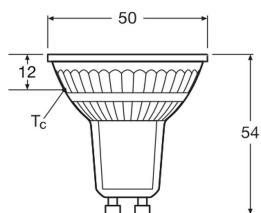

## Specifikationer Ledvance LED Spot GU10 PAR16 8W 750lm 36D - 827 Ekstra Varm Hvid | Erstatte 100W

[Vis produkt](#)

## Mål

Længde (mm)	54
Diameter (mm)	50
Form	Reflektor
Præcise form	PAR16