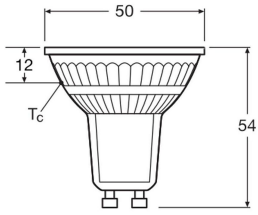

Specifikationer Ledvance LED Spot GU10 PAR16 8W 750lm 36D - 830 Varm Hvid | Erstatte 100W

[Vis produkt](#)

Generel information

Artikelnummer	256879
EAN	4099854457715
Producentkode	4099854457715
Mærke	Ledvance
Producent navn	LED PAR16 P 8W 830 GU10
Antal i et karton	1
Lyskilderdirektes All-in garanti	4 år
Energiklasse	E
Gennemsnitlig Levetid (time)	15000

Teknisk information

Teknologi	LED
Produkttype	GU10 LED
Erstatte (Watt)	100
Volt (V)	220-240
Watt	8W
Lysvinkel (grader)	36
Dæmpbare	Nej, ikke dæmpbar
Sokkel	GU10
Farvekode	830 Varmt Hvidt

Farvetemperatur (Kelvin)	3000 Varmt Hvidt
Farvegengivelse (Ra)	80-89 - God farvegengivelse
Lys Farve	Hvid
Farveindstilling	Enkelt farve
Lumen (Lysfluks)	750lm
Lysudbytte (Lm/W)	94
Effektfaktor	>0.50
Sensor type	Ingen sensor

Lyskilde information

Glas type	Klar
Product Serie	LED PAR16 P

Mål

Længde (mm)	54
Diameter (mm)	50
Form	Reflektor
Præcise form	PAR16

Hvorfor købe hos Lyskilderdirekte ?

Enkel og **effektiv LED løsninger**

Skræddersyet tilbud