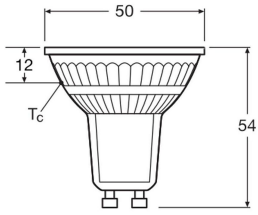

Specifikationer Ledvance LED Spot GU10 PAR16 8W 750lm 36D - 840 Kold Hvid | Erstatte 100W

[Vis produkt](#)

Generel information

Artikelnummer	256883
EAN	4099854457746
Producentkode	4099854457746
Mærke	Ledvance
Producent navn	LED PAR16 P 8W 840 GU10
Antal i et karton	1
Lyskilderdirektes All-in garanti	4 år
Energiklasse	E
Gennemsnitlig Levetid (time)	15000

Teknisk information

Teknologi	LED
Produkttype	GU10 LED
Erstatte (Watt)	100
Volt (V)	220-240
Watt	8W
Lysvinkel (grader)	36
Dæmpbare	Nej, ikke dæmpbar
Sokkel	GU10
Farvekode	840 Kold Hvid

Farvetemperatur (Kelvin)	4000 Kold Hvid
Farvegengivelse (Ra)	80-89 - God farvegengivelse
Lys Farve	Hvid
Farveindstilling	Enkelt farve
Lumen (Lysfluks)	750lm
Lysudbytte (Lm/W)	94
Effektfaktor	>0.50
Sensor type	Ingen sensor

Lyskilde information

Glas type	Klar
Product Serie	LED PAR16 P

Mål

Længde (mm)	54
Diameter (mm)	50
Form	Reflektor
Præcise form	PAR16

Hvorfor købe hos Lyskilderdirekte ?

Enkel og **effektiv LED løsninger**

Skræddersyet tilbud