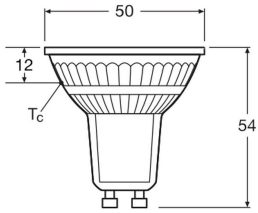

Specifikationer Ledvance LED Spot GU10 PAR16 2.4W 230lm 36D - 830 Varm Hvid | Erstatte 35W

[Vis produkt](#)

Generel information

Artikelnummer	256907
EAN	4099854457982
Producentkode	4099854457982
Mærke	Ledvance
Producent navn	LED PAR16 P 2.4W 830 GU10
Antal i et karton	1
Lyskilderdirektes All-in garanti	4 år
Energiklasse	E
Gennemsnitlig Levetid (time)	15000

Teknisk information

Teknologi	LED
Produkttype	GU10 LED
Erstatte (Watt)	35
Volt (V)	220-240
Watt	2.4W
Lysvinkel (grader)	36
Dæmpbare	Nej, ikke dæmpbar
Sokkel	GU10
Farvekode	830 Varmt Hvidt

Farvetemperatur (Kelvin)	3000 Varmt Hvidt
Farvegengivelse (Ra)	80-89 - God farvegengivelse
Lys Farve	Hvid
Farveindstilling	Enkelt farve
Lumen (Lysfluks)	230lm
Lysudbytte (Lm/W)	96
Effektfaktor	>0.40
Sensor type	Ingen sensor

Lyskilde information

Glas type	Klar
Product Serie	LED PAR16 P

Mål

Længde (mm)	54
Diameter (mm)	50
Form	Reflektor
Præcise form	PAR16

Hvorfor købe hos Lyskilderdirekte ?

Enkel og **effektiv LED løsninger**

Skræddersyet tilbud