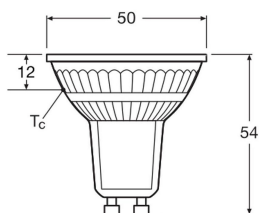

Specifikationer Ledvance LED Spot GU10 PAR16 3.1W 350lm 120D - 830 Varm Hvid | Erstatte 35W

[Vis produkt](#)

Generel information

Artikelnummer	256894
EAN	4099854458101
Producentkode	4099854458101
Mærke	Ledvance
Producent navn	LED PAR16 P 3.1W 830 GU10
Antal i et karton	1
Lyskilderdirektes All-in garanti	4 år
Energiklasse	E
Gennemsnitlig Levetid (time)	15000

Teknisk information

Teknologi	LED
Produkttype	GU10 LED
Erstatte (Watt)	35
Volt (V)	220-240
Watt	3.1W
Lysvinkel (grader)	120
Dæmpbare	Nej, ikke dæmpbar
Sokkel	GU10
Farvekode	830 Varmt Hvidt

Farvetemperatur (Kelvin)	3000 Varmt Hvidt
Farvegengivelse (Ra)	80-89 - God farvegengivelse
Lys Farve	Hvid
Farveindstilling	Enkelt farve
Lumen (Lysfluks)	350lm
Lysudbytte (Lm/W)	113
Effektfaktor	>0.40
Sensor type	Ingen sensor

Lyskilde information

Glas type	Klar
Product Serie	LED PAR16 P

Mål

Længde (mm)	54
Diameter (mm)	50
Form	Reflektor
Præcise form	PAR16

Hvorfor købe hos Lyskilderdirekte ?

Enkel og **effektiv LED løsninger**

Skræddersyet tilbud