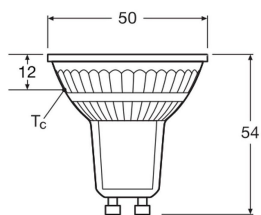

Specifikationer Ledvance LED Spot GU10 PAR16 3.1W 350lm 120D - 840 Kold Hvid | Erstatte 35W

[Vis produkt](#)

Generel information

Artikelnummer	256896
EAN	4099854458125
Producentkode	4099854458125
Mærke	Ledvance
Producent navn	LED PAR16 P 3.1W 840 GU10
Antal i et karton	1
Lyskilderdirektes All-in garanti	4 år
Energiklasse	E
Gennemsnitlig Levetid (time)	15000

Teknisk information

Teknologi	LED
Produkttype	GU10 LED
Erstatte (Watt)	35
Volt (V)	220-240
Watt	3.1W
Lysvinkel (grader)	120
Dæmpbare	Nej, ikke dæmpbar
Sokkel	GU10
Farvekode	840 Kold Hvid

Farvetemperatur (Kelvin)	4000 Kold Hvid
Farvegengivelse (Ra)	80-89 - God farvegengivelse
Lys Farve	Hvid
Farveindstilling	Enkelt farve
Lumen (Lysfluks)	350lm
Lysudbytte (Lm/W)	113
Effektfaktor	>0.40
Sensor type	Ingen sensor

Lyskilde information

Glas type	Klar
Product Serie	LED PAR16 P

Mål

Længde (mm)	54
Diameter (mm)	50
Form	Reflektor
Præcise form	PAR16

Hvorfor købe hos Lyskilderdirekte ?

Enkel og **effektiv LED løsninger**

Skræddersyet tilbud