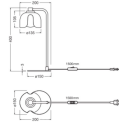

Specifikationer Ledvance Decor Corolle Bordlampe Sort | Egned til G9

[Vis produkt](#)

Generel information

Artikelnummer	262628
EAN	4099854654336
Mærke	Ledvance
Producent navn	DECOR COROLLE TABLE G9 BK LEDV
Lyskilderdirektes All-in garanti	5 år
Gennemsnitlig Levetid (time)	0

Teknisk information

Teknologi	Armaturløs uden lyskilde
Volt (V)	220-240
Watt	0W
Dæmpbare	Nej, ikke dæmpbar
Egned til	G9
Inkl. lyskilde	Nej
Antal lys	1
Max Wattforbrug	5
Lumen (Lysfluks)	0lm
Vipbar	Nej
Montering	Bordlampe
Optisk Dæksel	Clear

Nødbelysning	Nej
Produkttype	Retrofit dekorativ belysning

Armatur information

Beskyttelsesniveau	IP20 - Næsten støvtæt
Armatur Farve	Sort
Materiale	Stål
Product Serie	Decor Corolle

Mål

Længde (mm)	150
Bredde (mm)	200
Højde (mm)	400