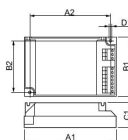

## Specifikationer Philips HF-P 218 PL-T/C III 220-240V for 2x18W

[Vis produkt](#)