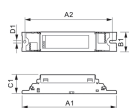

Product Details

Antal i et karton **12**

General information

Artikelnummer	180516
EAN	8711500999085
Producentkode	89746300
Mærke	Philips
Producent navn	HF-S 258 TL-D II 220-240V 50/60Hz
Lyskilderdirektes All-in garanti	1 år

Teknisk information

Teknologi	Tilbehør
Watt	0W
Ballast til pære type	TL-D
Gennemsnitlig Levetid (time)	0
Max Wattforbrug	58
Egnet til lampetype	TL-D
Dæmpbare	Nej, ikke dæmpbar
Antal lys	2
Produkttype	Tilbehør - Ballast til lysstofrør

Lyskilde information