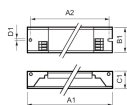

Specifikationer Philips HF-S 236 TL-D II 220-240V  
50/60Hz

[Vis produkt](#)