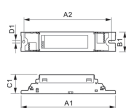

Product Details

Antal i et karton **12**

General information

Artikelnummer	180515
EAN	8711500999382
Producentkode	90562500
Mærke	Philips
Producent navn	HF-S 254 TL5 II 220-240V 50/60Hz
Lyskilderdirektes All-in garanti	1 år

Teknisk information

Teknologi	Tilbehør
Watt	0W
Ballast til pære type	TL5
Gennemsnitlig Levetid (time)	0
Max Wattforbrug	54
Egnet til lampetype	TL5
Dæmpbare	Nej, ikke dæmpbar
Antal lys	2
Produkttype	Tilbehør - Ballast til lysstofrør

Lyskilde information