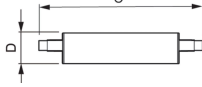

Specifikationer Philips Corepro LED Lineair R7s 118mm
14W 1800lm - 840 Kold Hvid | Dæmpbar - Erstatte 120W

[Vis produkt](#)