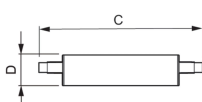

Specifikationer Philips Corepro LED Lineair R7s 118mm
14W 2000lm - 830 varm hvid | dæmpbar - erstatter 120W

[Vis produkt](#)

Generel information

Artikelnummer	230946
EAN	8718696714003
Producentkode	71400300
Mærke	Philips
Producent navn	CorePro LED linear D 14-120W R7S 118 830
Antal i et karton	10
Lyskilderdirektes All-in garanti	2 år
Energiklasse	D
Energiklasse (tidligere)	A++
Gennemsnitlig Levetid (time)	15000

Teknisk information

Teknologi	LED
Produkttype	R7s LED
Erstatter (Watt)	120
Volt (V)	220-240
Watt	14W
Dæmpbare	Ja, kan dæmpes
Sokkel	R7s
Farvekode	830 Varmt Hvidt
Farvetemperatur (Kelvin)	3000 Varmt Hvidt
Farvegengivelse (Ra)	80-89 - God farvegengivelse

Lys Farve	Hvid
Farveindstilling	Enkelt farve
Lumen (Lysfluks)	2000lm
Lysudbytte (Lm/W)	142.9
Sensor type	Ingen sensor

Lyskilde information

EOC8	71400300
Product Serie	CorePro

Mål

Længde (mm)	118
Diameter (mm)	29
Form	To ender