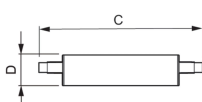

Specifikationer Philips Corepro LED Lineair R7s 118mm
14W 2000lm - 840 kold hvid | dæmpbar - erstatter 120W

[Vis produkt](#)

Generel information

Artikelnummer	231200
EAN	8718696714065
Producentkode	71406500
Mærke	Philips
Producent navn	CorePro LED linear D 14-120W R7S 118 840
Antal i et karton	1
Lyskilderdirektes All-in garanti	2 år
Energiklasse	D
Energiklasse (tidligere)	A++
Gennemsnitlig Levetid (time)	15000

Teknisk information

Teknologi	LED
Produkttype	R7s LED
Erstatter (Watt)	120
Watt	14W
Dæmpbare	Ja, kan dæmpes
Sokkel	R7s
Farvekode	840 Kold Hvid
Farvetemperatur (Kelvin)	4000 Kold Hvid
Farvegengivelse (Ra)	80-89 - God farvegengivelse
Lys Farve	Hvid