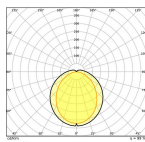

Specifikationer Fordelspakke 10x
Ledvance DULUX-D LED 5W - 840 Kold
Hvid | 2-Pinde - Erstatter 10W