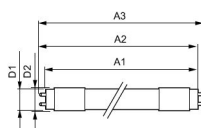

Specifikationer Philips LED Tube T8 CorePro (UN) Ultra Output 23W 3500lm - 840 Kold Hvid | 150cm Erstatter 58W

[Vis produkt](#)

Generel information

Artikelnummer	248775
EAN	8720169200043
Producentkode	8720169200043
Mærke	Philips
Producent navn	CorePro LEDtube UN 1500mm UO 23W840 T8
Antal i et karton	20
Lyskilderdirektes All-in garanti	3 år
Energiklasse	D
Gennemsnitlig Levetid (time)	50000
Volt (V)	220-240

Mål

Længde	150cm
Længde (mm)	1514
Diameter (mm)	28

Hvorfor købe hos Lyskilderdirekte ?

Enkel og **effektiv LED løsninger**

Skræddersyet tilbud

Op **til 7 års garanti** på LED produkter

Nem **returproces**