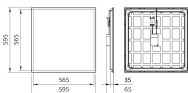

[Vis produkt](#)

Generel information

Artikelnummer	249702
EAN	8720169517219
Producentkode	8720169517219
Mærke	Philips
Producent navn	RC075 34S/840 ESW W60L60 OC EcoSet SC
Lyskilderdirektes All-in garanti	3 år
Gennemsnitlig Levetid (time)	50000
Product Serie	Ledinaire

Teknisk information

Teknologi	LED Integreret
Erstatter (Watt)	4x18
Watt	28W
Volt (V)	220-240
Dæmpbare	Ja, dæmpbar med Ledinaire EcoSet
Farvekode	840 Kold Hvid
Farvetemperatur (Kelvin)	4000 Kold Hvid
Farvegengivelse (Ra)	80-89 - God farvegengivelse
Lys Farve	Hvid
Farveindstilling	Enkelt farve
Lumen (Lysfluks)	3400lm