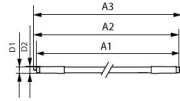

Specifikationer Philips Master Ultra Efficient LED Lysrør
T5 (Mains AC) Ultra Efficiency 18W 3500lm - 840 Kold
Hvid | 115cm - Erstatte 54W

[Vis produkt](#)

Generel information

Artikelnummer	262737
EAN	8721103138071
Mærke	Philips
Producent navn	MAS LEDtube 1200mm UE 18.9W 840 T5 EELB
Antal i et karton	10
Lyskilderdirektes All-in garanti	5 år
Energiklasse	B
Gennemsnitlig Levetid (time)	70000
Volt (V)	220-240

Mål

Længde	120cm
Længde (mm)	1163
Diameter (mm)	19
Præcise form	T5

Hvorfor købe hos Lyskilderdirekte ?

Enkel og **effektiv LED løsninger**

Skræddersyet tilbud

Op **til 7 års garanti** på LED produkter

Nem **returproces**